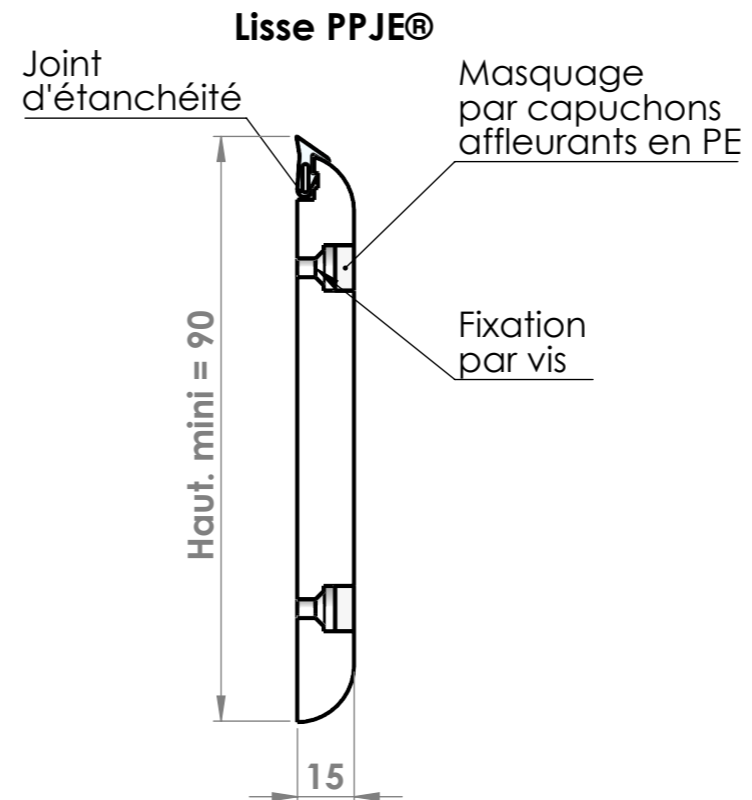

Type Porte :

Lisses et Plinthes avec joint d'étanchéité PPJE®

Polyéthylène HD500

F-57400 SARREBOURG
+33 (0)3 87 25 78 00
www.spenle.fr
info@spenle.fr