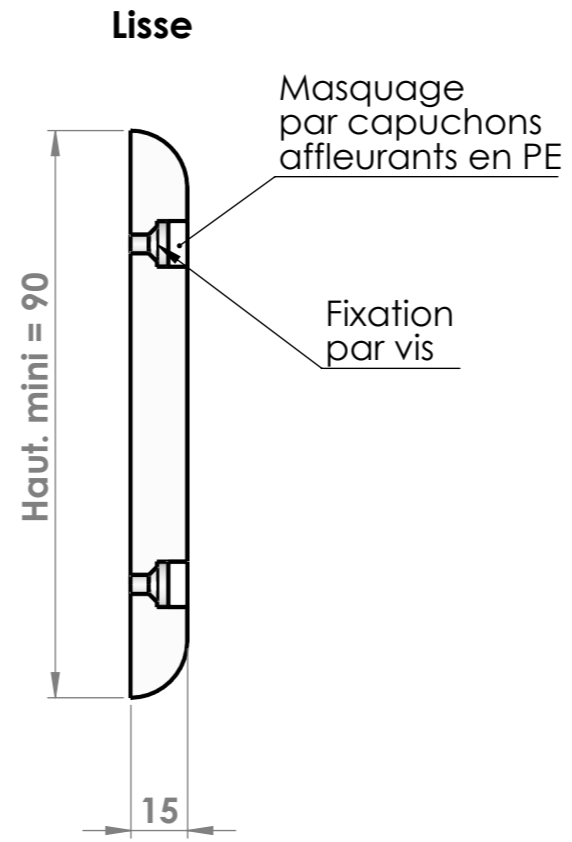

Type Porte :

Lisses et Plinthes

Polyéthylène HD500

F-57400 SARREBOURG
+33 (0)3 87 25 78 00
www.spenle.fr
info@spenle.fr