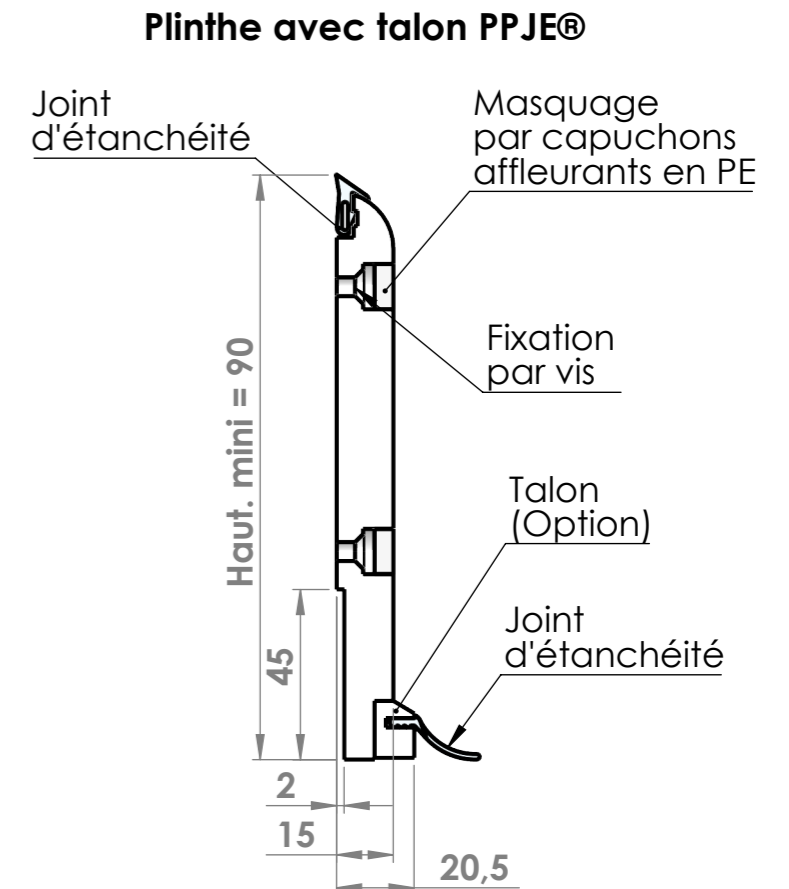

Type Porte :

Lisses et Plinthes avec joint d'étanchéité PPJE®

Polyéthylène HD500

F-57400 SARREBOURG
+33 (0)3 87 25 78 00
www.spenle.fr
info@spenle.fr