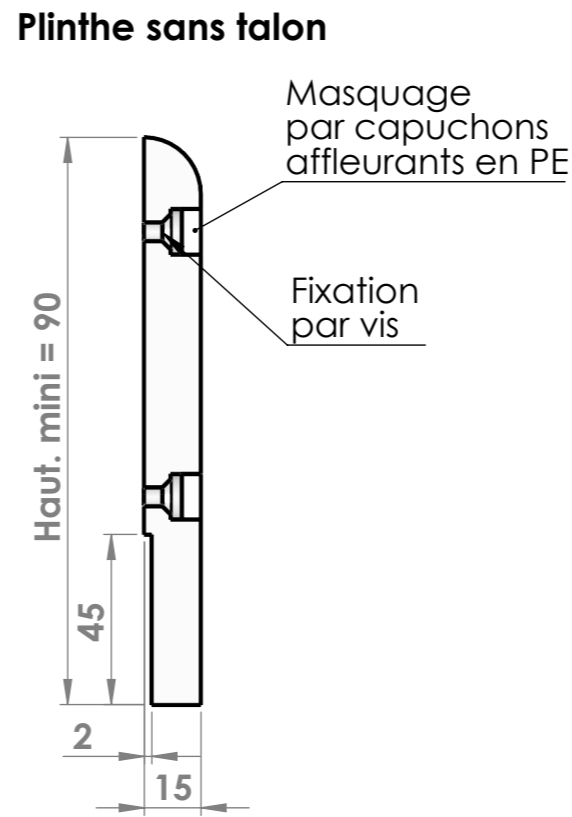

Type Porte :

Lisses et Plinthes

Polyéthylène HD500

F-57400 SARREBOURG
+33 (0)3 87 25 78 00
www.spenle.fr
info@spenle.fr