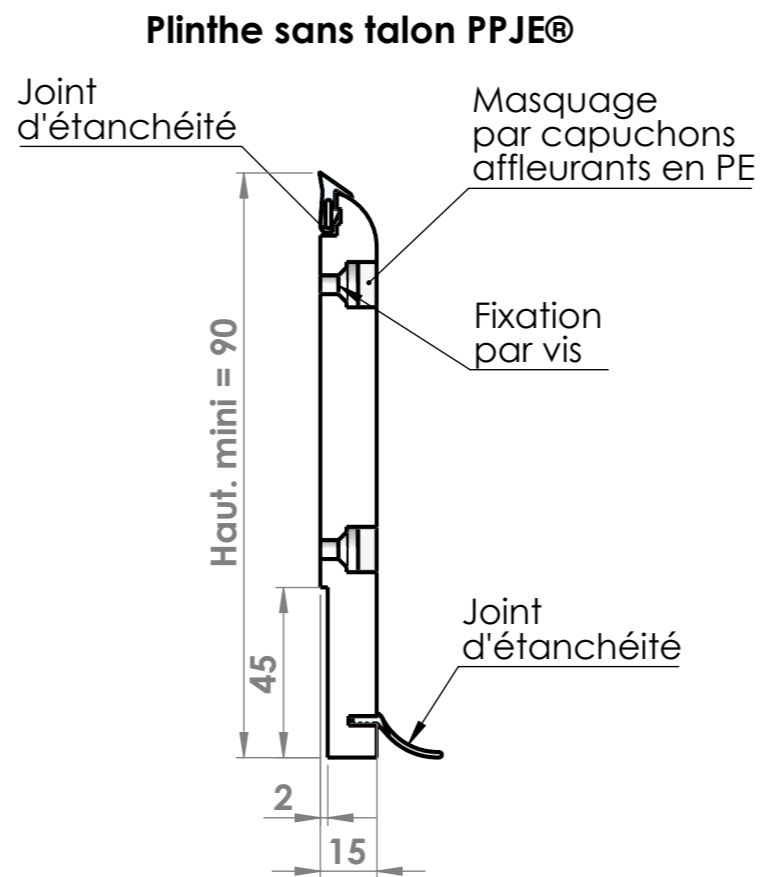

Type Porte :

Lisses et Plinthes avec joint d'étanchéité PPJE®

Polyéthylène HD500

F-57400 SARREBOURG
+33 (0)3 87 25 78 00
www.spenle.fr
info@spenle.fr