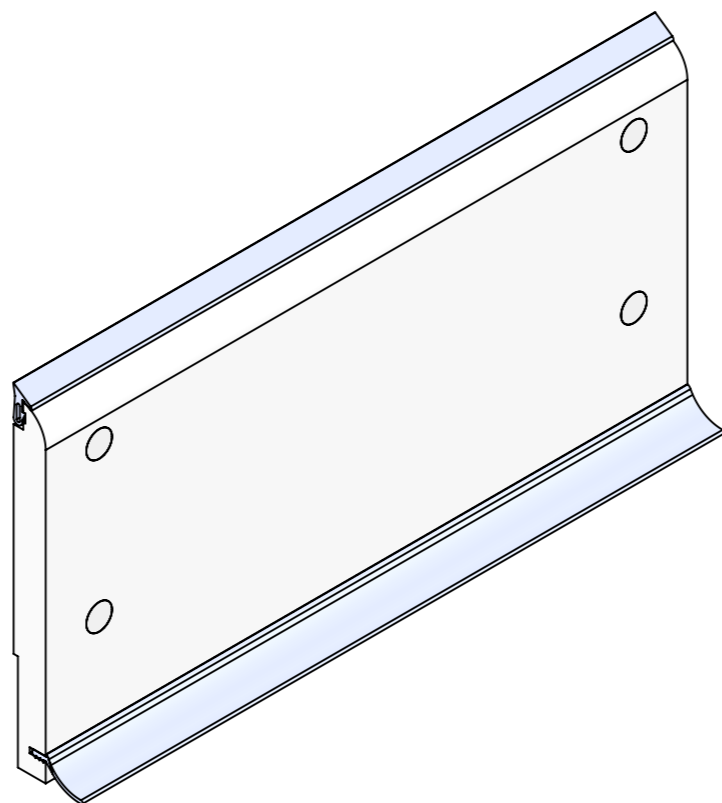

Plinthe sans talon PPJE®