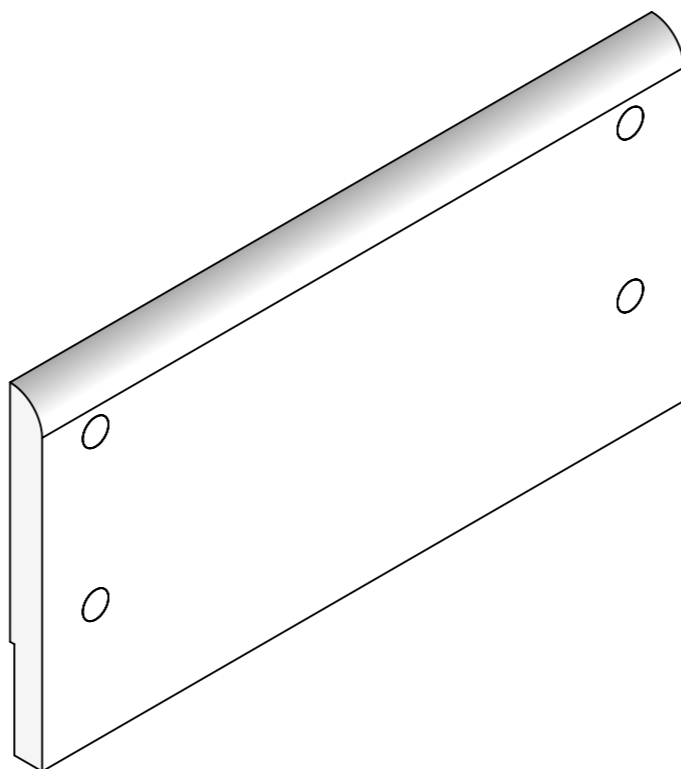

Lisses et Plinthes de protection en Polyéthylène

Lisse

Plinthe sans talon

Plinthe avec talon

Blanc neige

Bleu océan

Rouge coquelicot

Noir ardoise

Gris perle

Gris graphite

Vert émeraude

Vert citron

Jaune mimosa

Type Porte :

Lisses et Plinthes

Polyéthylène HD500

F-57400 SARREBOURG
+33 (0)3 87 25 78 00
www.spenle.fr
info@spenle.fr

Type Porte :

Lisses et Plinthes

Polyéthylène HD500

F-57400 SARREBOURG
 +33 (0)3 87 25 78 00
 www.spenle.fr
 info@spenle.fr

Lisses et Plinthes de protection en Polyéthylène avec joints d'étanchéité modèle PPJE®

Gris graphite

Vert émeraude

Vert citron

Jaune mimosa

Type Porte :

Lisses et Plinthes avec joint
d'étanchéité PPJE®

Polyéthylène HD500

SPENLE 