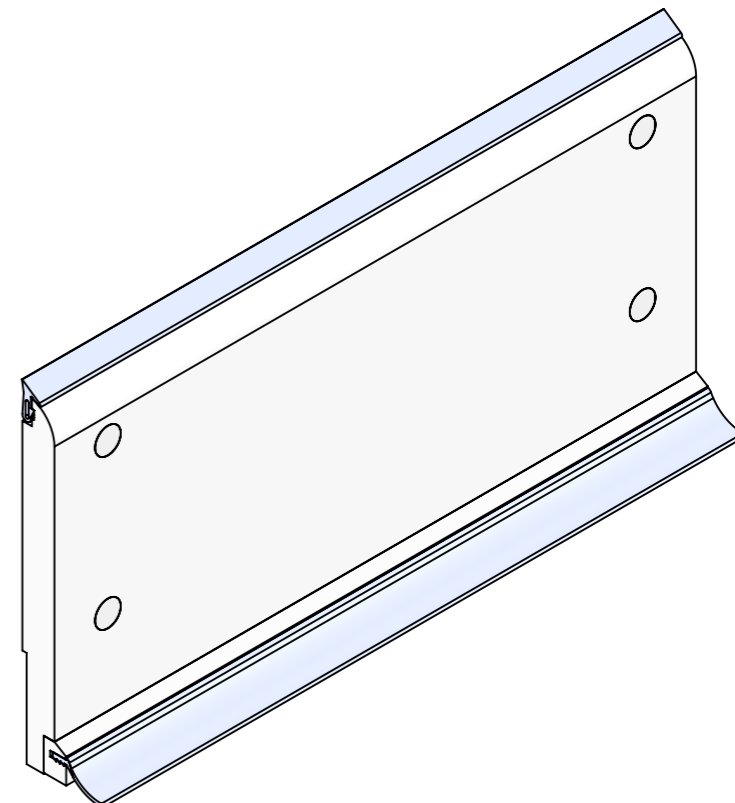

Plinthe avec talon PPJE®

Type Porte :

Lisses et Plinthes avec joint
d'étanchéité PPJE®

Polyéthylène HD500

SPENLE

F-57400 SARREBOURG
+33 (0)3 87 25 78 00
www.spenle.fr
info@spenle.fr