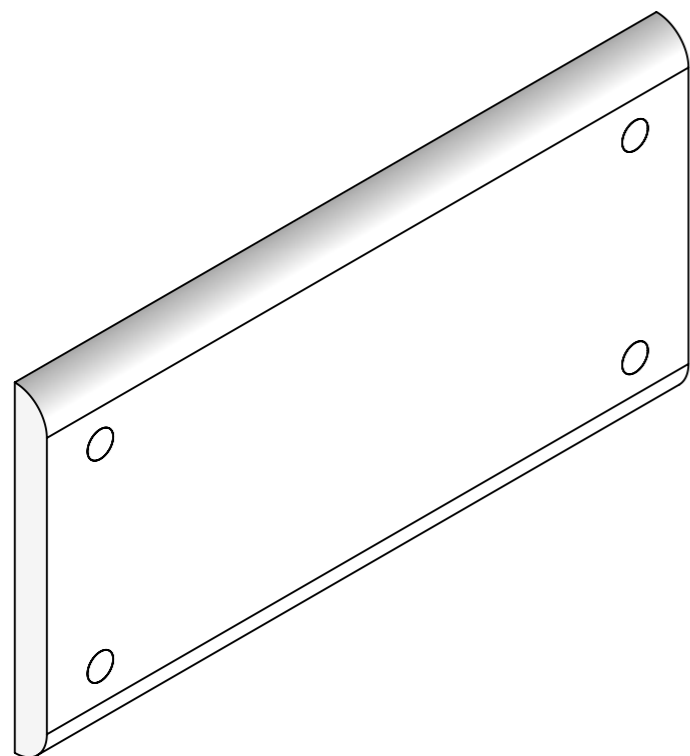

Lisses et Plinthes de protection en Polyéthylène

Lisse

Plinthe sans talon

Plinthe avec talon

Blanc neige

Bleu océan

Rouge coquelicot

Noir ardoise

Gris perle

Gris graphite

Vert émeraude

Vert citron

Jaune mimosa

Type Porte :

Lisses et Plinthes

Polyéthylène HD500

Gris graphite

Vert émeraude

Vert citron

Jaune mimosa

Type Porte :

Lisses et Plinthes avec joint
d'étanchéité PPJE®

Polyéthylène HD500

SPENLE 