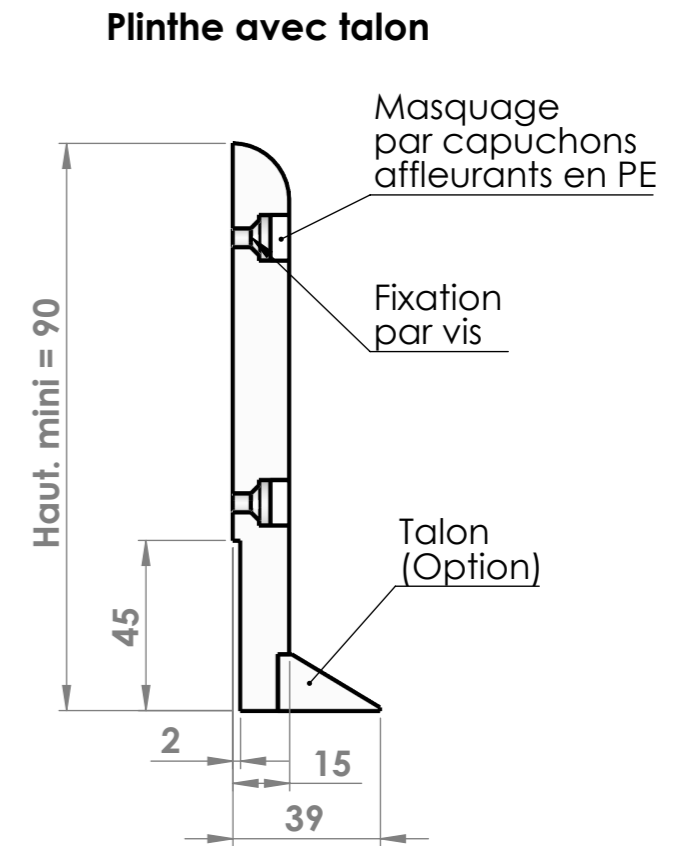

Type Porte :

Lisses et Plinthes

Polyéthylène HD500

F-57400 SARREBOURG
+33 (0)3 87 25 78 00
www.spenle.fr
info@spenle.fr