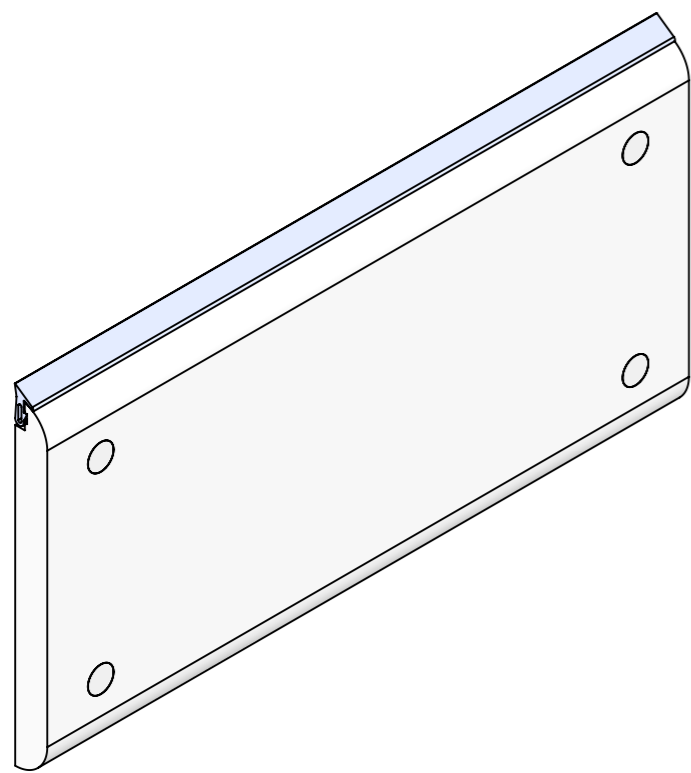

Gris perle

Gris graphite

Vert émeraude

Vert citron

Jaune mimosa

Type Porte :

Lisses et Plinthes

Polyéthylène HD500

F-57400 SARREBOURG
+33 (0)3 87 25 78 00
www.spenle.fr
info@spenle.fr

Type Porte :

Lisses et Plinthes

Polyéthylène HD500

F-57400 SARREBOURG
 +33 (0)3 87 25 78 00
 www.spenle.fr
 info@spenle.fr

Lisses et Plinthes de protection en Polyéthylène avec joints d'étanchéité modèle PPJE®