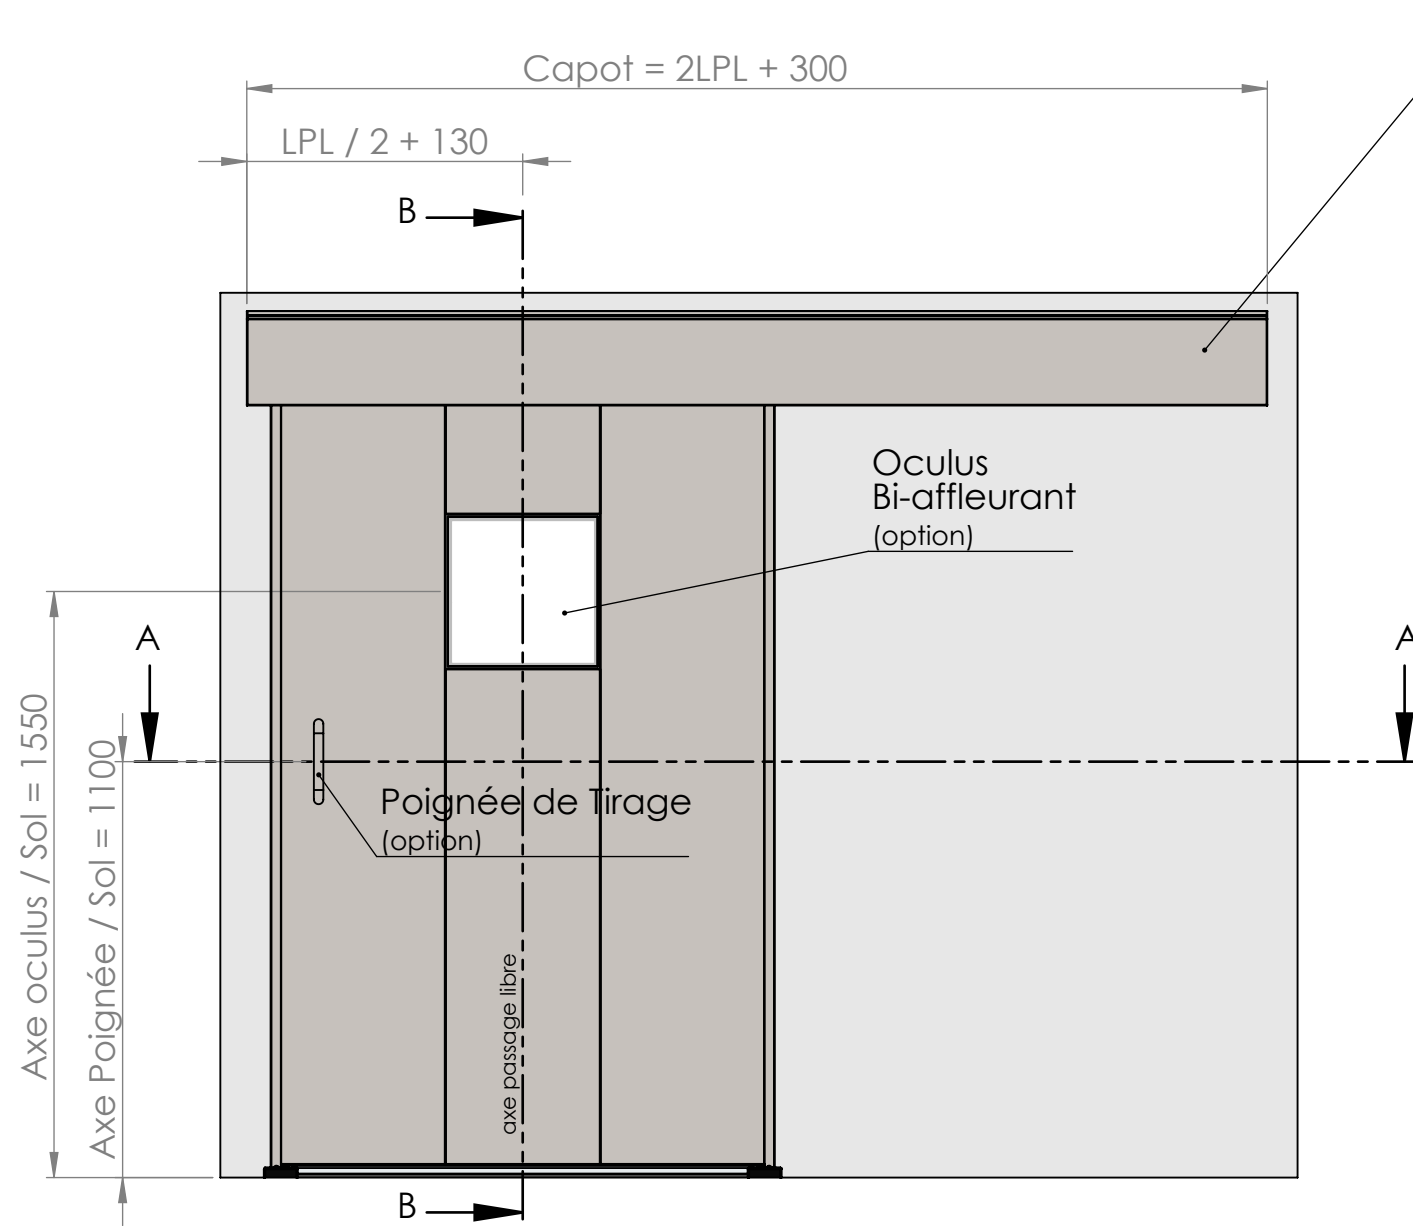

Porte Etanche Coulissante SP450

Type Porte :

SP450

Vantail INOX

Huisserie INOX

SPENLE 

F - 57400 SARREBOURG
Tél. +33 3 87 25 78 00
Fax. +33 3 87 25 70 57
E-mail : info@spenle.fr

Vue de Face

Capot INOX
Charnière PIANO

COUPE B-B

Vue Arrière

COUPE A-A

*LPL : Largeur Passage Libre
**HPL : Hauteur Passage Libre

Type Porte :

SP450
1V

Vantail INOX