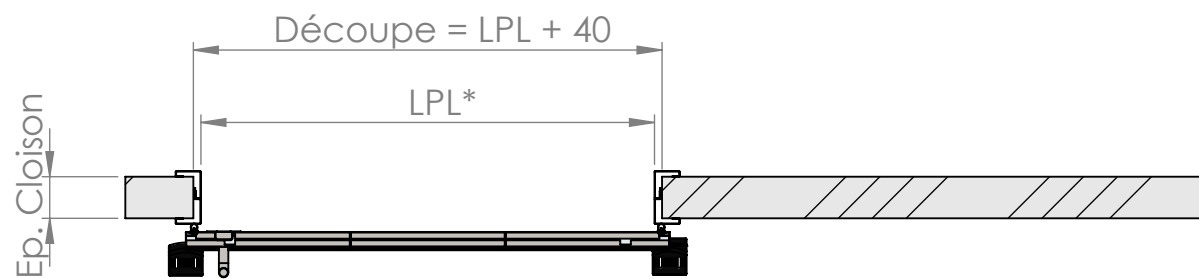

Porte Etanche Coulissante SP450

Type Porte :

SP450

Vantail INOX

Huisserie INOX

SPENLE 

F - 57400 SARREBOURG
Tél. +33 3 87 25 78 00
Fax. +33 3 87 25 70 57
E-mail : info@spenle.fr

Vue de Face

Capot INOX
Charnière PIANO

COUPE B-B

Vue Arrière

COUPE A-A

*LPL : Largeur Passage Libre
**HPL : Hauteur Passage Libre

Type Porte :

SP450
1V

Vantail INOX