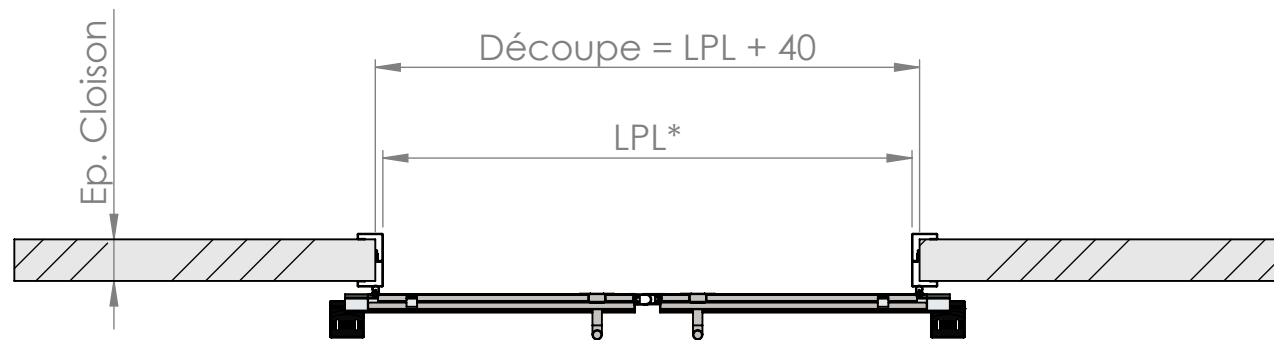

Huisserie INOX

F-57400 SARREBOURG
Tél. +33 3 87 25 78 00
Fax. +33 3 87 25 70 57
E-mail : info@spenle.fr

Vue de Face

COUPE B-B

Vue Arrière

COUPE A-A

*LPL : Largeur Passage Libre
**HPL : Hauteur Passage Libre