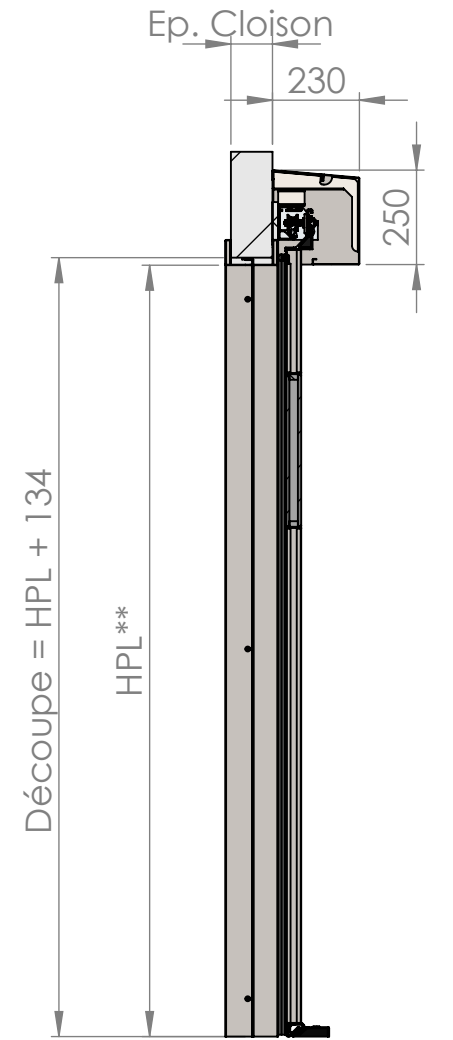

Porte Etanche Coulissante SP450

Type Porte :

SP450

Vantail INOX

Huisserie INOX

SPENLE 

F - 57400 SARREBOURG
Tél. +33 3 87 25 78 00
Fax. +33 3 87 25 70 57
E-mail : info@spenle.fr

Vue de Face

Capot INOX
Charnière PIANO

COUPE B-B

Vue Arrière

COUPE A-A

*LPL : Largeur Passage Libre
**HPL : Hauteur Passage Libre

Type Porte :

SP450
1V

Vantail INOX