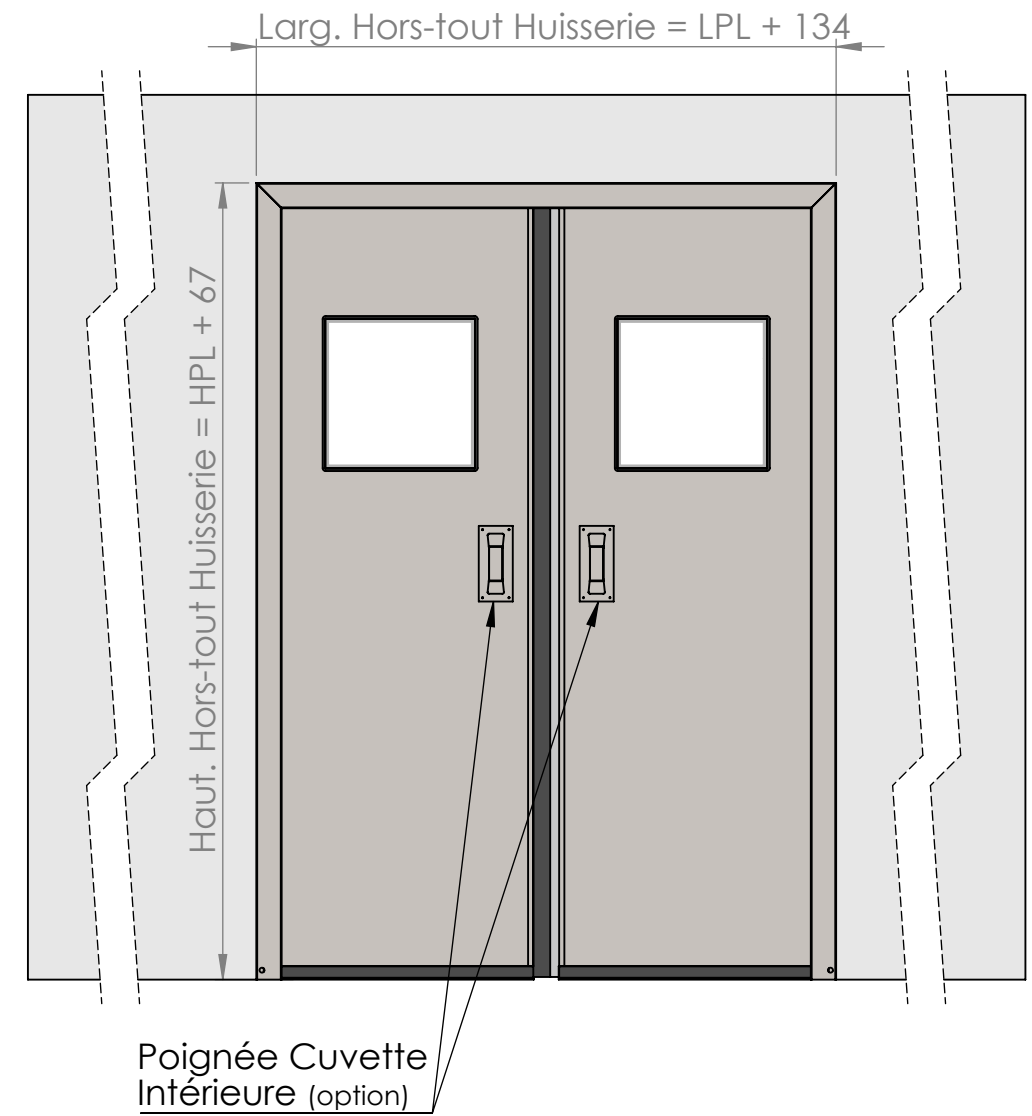

COUPE A-A

*LPL : Largeur Passage Libre
**HPL : Hauteur Passage Libre

Type Porte :

SP450
2V

Vantail INOX

Huisserie INOX

SPENLE

F-57400 SARREBOURG
Tél. +33 3 87 25 78 00
Fax. +33 3 87 25 70 57
E-mail : info@spenle.fr