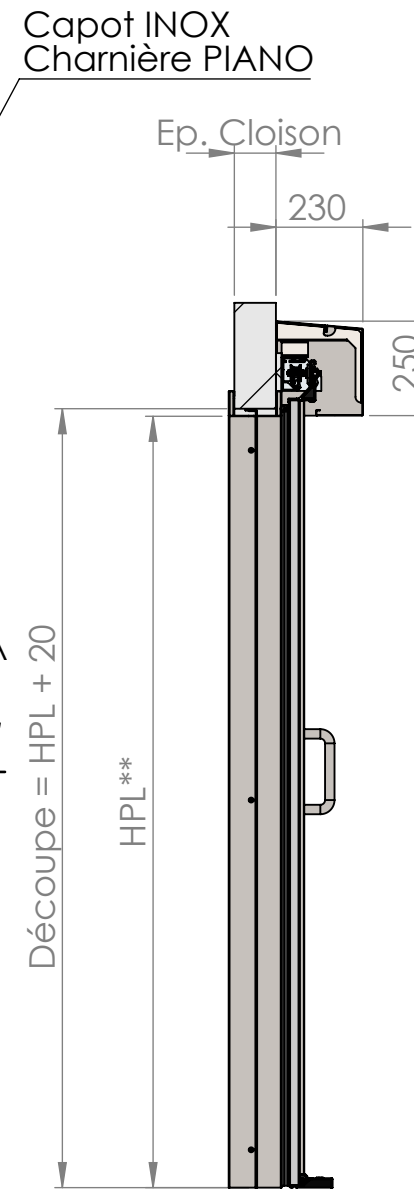

Vue de Face

COUPE B-B

Vue Arrière