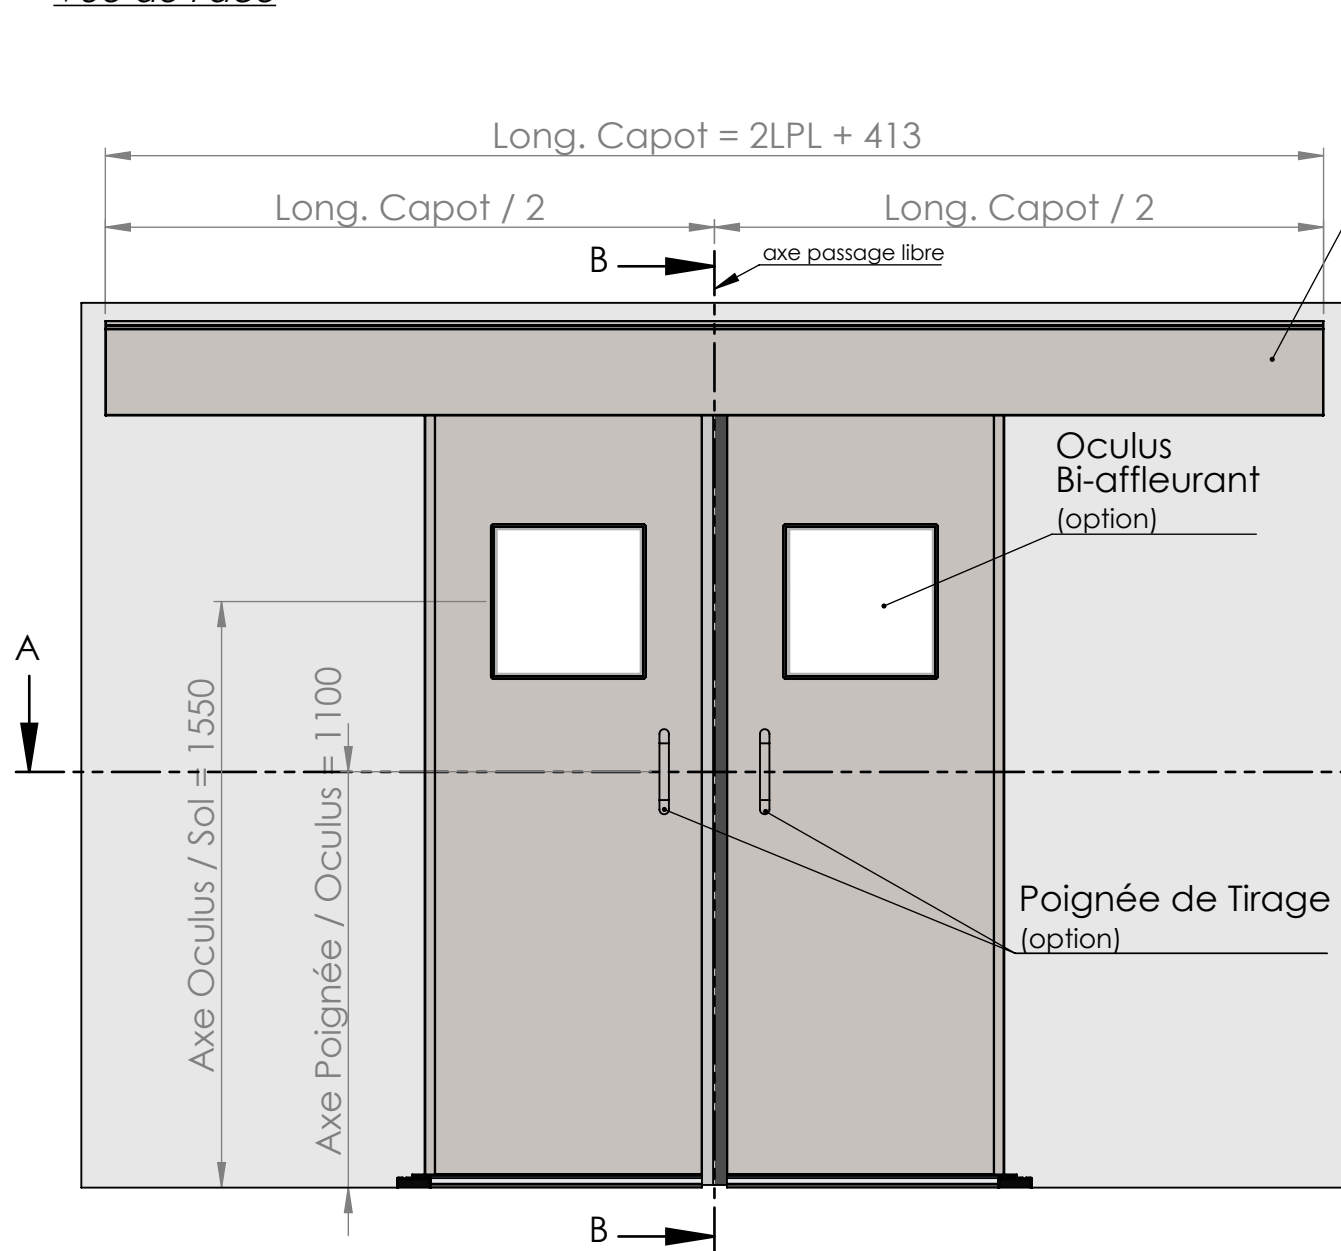

Vue de Face

COUPE B-B

Vue Arrière