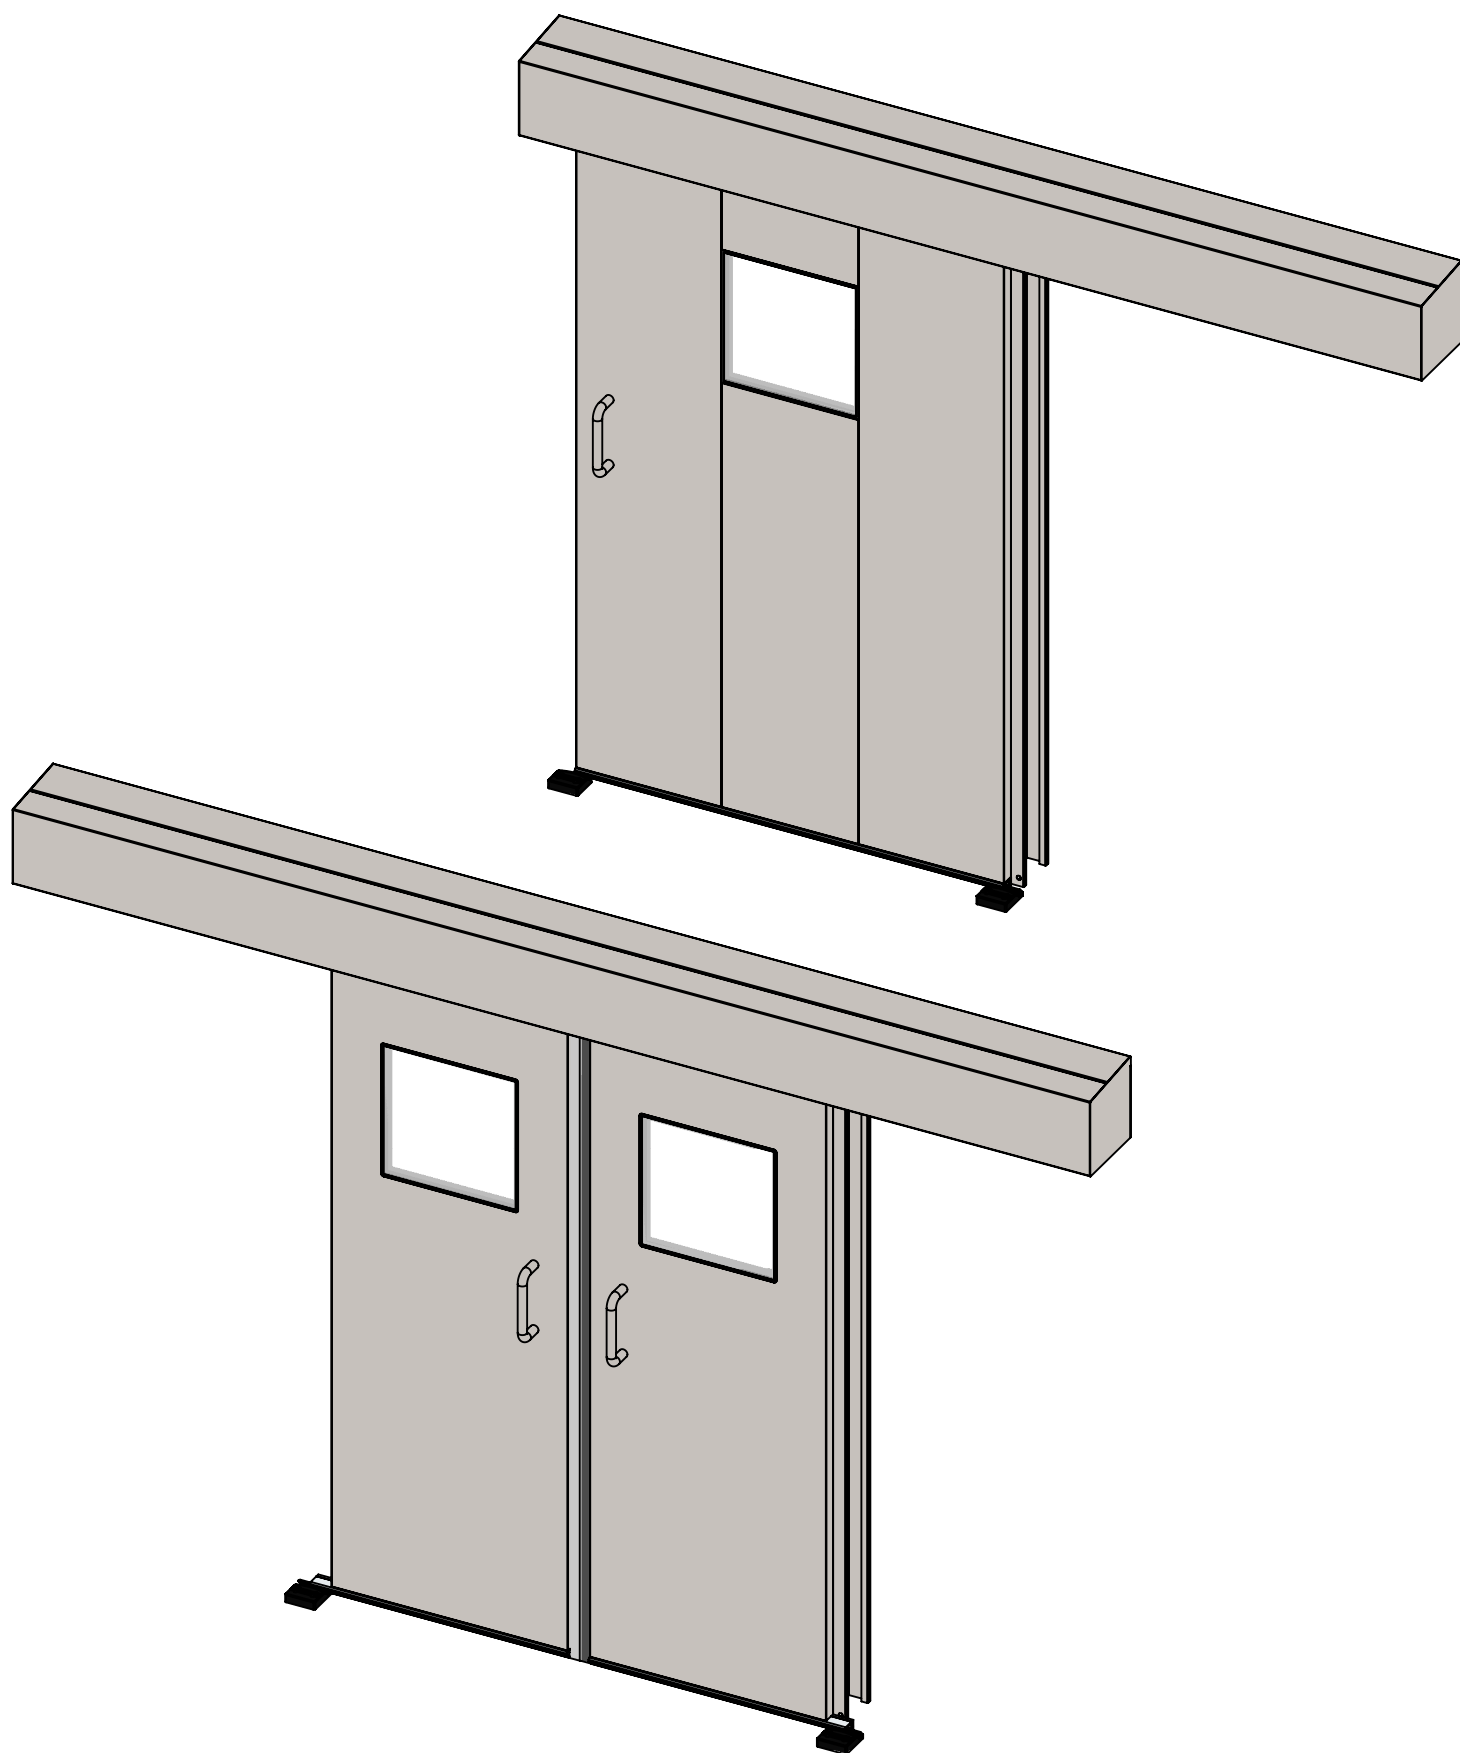

Porte Etanche Coulissante SP450

Type Porte :

SP450

Vantail INOX

Huisserie INOX

SPENLE 

F - 57400 SARREBOURG
Tél. +33 3 87 25 78 00
Fax. +33 3 87 25 70 57
E-mail : info@spenle.fr

Vue de Face

Capot INOX
Charnière PIANO

COUPE B-B

Vue Arrière

COUPE A-A

*LPL : Largeur Passage Libre
**HPL : Hauteur Passage Libre

Type Porte :

SP450
1V

Vantail INOX