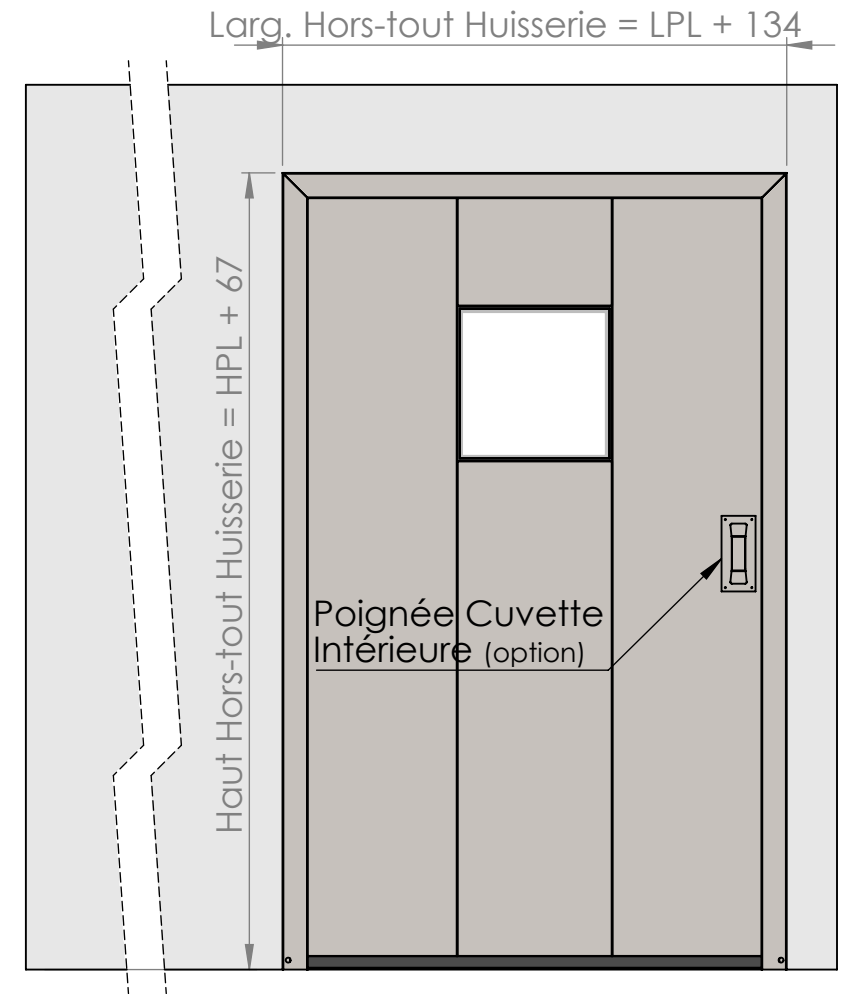

Porte Etanche Coulissante SP450

Type Porte :

SP450

Vantail INOX

Huisserie INOX

SPENLE 

F - 57400 SARREBOURG
Tél. +33 3 87 25 78 00
Fax. +33 3 87 25 70 57
E-mail : info@spenle.fr

Vue de Face

Capot INOX
Charnière PIANO

COUPE B-B

Vue Arrière

COUPE A-A

*LPL : Largeur Passage Libre
**HPL : Hauteur Passage Libre

Type Porte :

SP450
1V

Vantail INOX