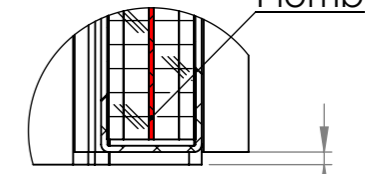

Vantail Principal
Tirant Gauche
Poussant Droit

Charnières inox

Larg. Hors-tout = LPL + 148

B

Oculus anti-x
(option)

Haut. Hors-tout = HPL + 74

A

A

Axe poignée = 1100

Axe Oculus/sol = 1500

Vantail Stratifié

Rebordage Alu
AS1

B

Découpe = LPL + 90

LPL

Ep. Cloison

C

E

COUPE A-A

Huisserie Alu
AS1

Cloison Anti-X

Plomb

Plomb

DÉTAIL C
ECHELLE 1 : 3

Batte Standard

Plomb

DÉTAIL E
ECHELLE 1 : 3

Batte plombée

Découpe = HPL + 45

HPL

D

COUPE B-B

5

Plomb

DÉTAIL D
ECHELLE 1 : 3

5

Type Porte :

SP240X-2V ANTI-X
Huisserie Alu
Vantail Rebordé Alu
Charnières Inox

A3

ECHELLE: 1:15

03/03/2015

SPENLE

F - 57400 SARREBOURG
Tél. +33 3 87 25 78 00
Fax +33 3 87 25 70 57