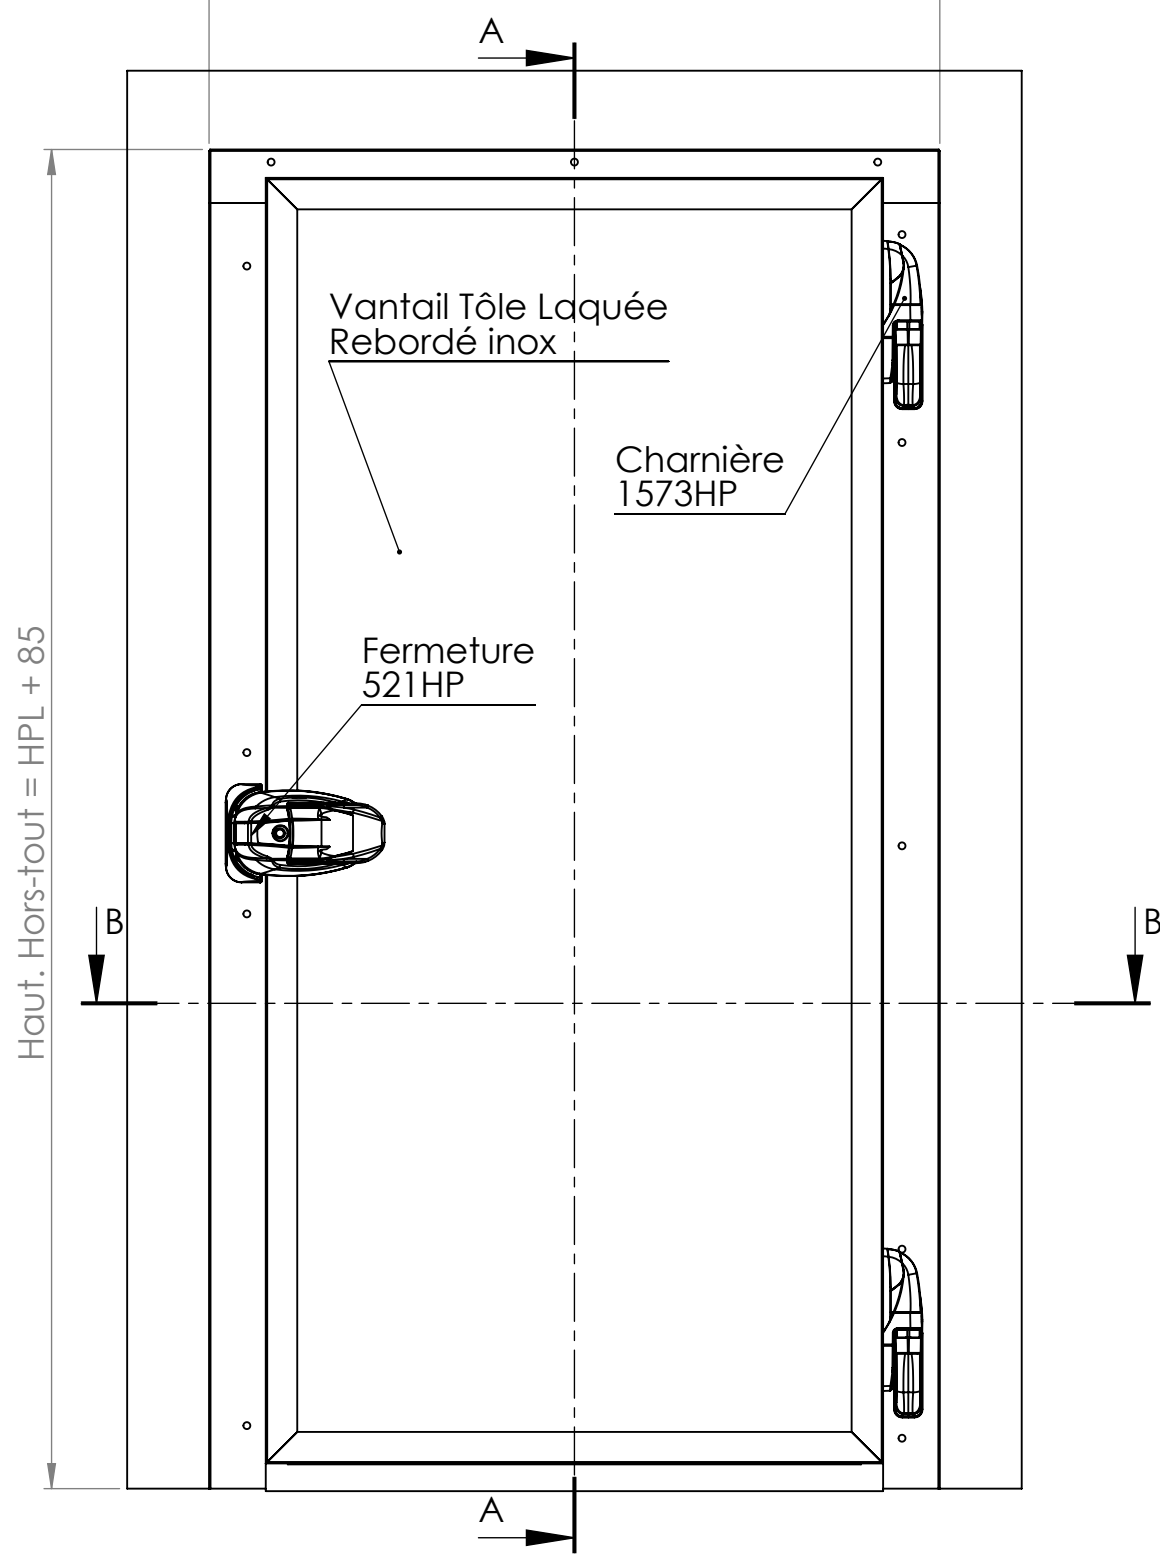

Vue de Face

Larg. Hors-tout = LPL + 260

Ep. Cloison

Tirant Droit

Larg. Hors-tout Int. = LPL + 220

Vue Arrière

COUPE A-A

COUPE B-B

Type Porte :	CLIENT :	LG	SPENLE 
SP200		A3	
1V	Cde N° :	Quantité :	F-57400 SARREBOURG
		ECHELLE: 1:12	Tél. +33 3 87 25 78 00
		01/08/2016	Fax. +33 3 87 25 70 57
			E-mail : info@spenle.fr