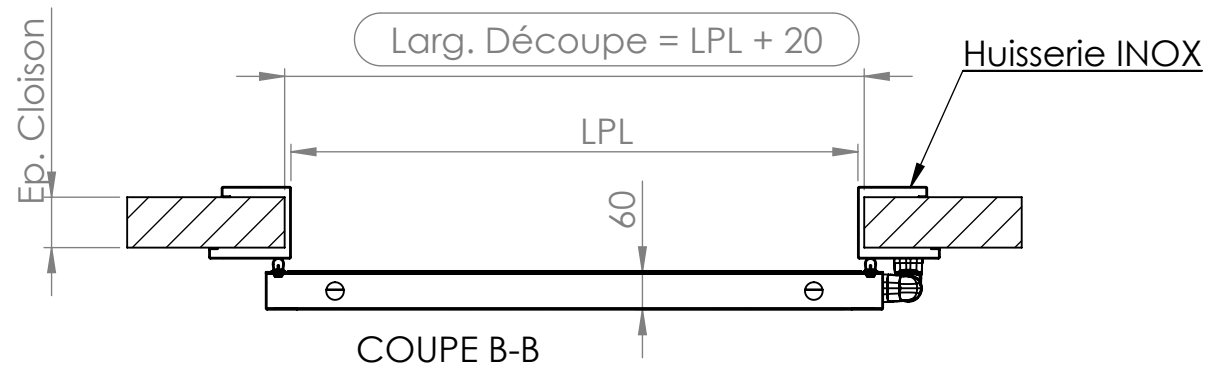

Vue de Face

Larg. Hors-tout = LPL + 260

Ep. Cloison

Tirant Droit

Larg. Hors-tout Int. = LPL + 220

Vue Arrière

COUPE A-A

COUPE B-B

Type Porte :	CLIENT :	LG	SPENLE 
SP200		A3	
1V	Cde N° :	Quantité :	F-57400 SARREBOURG
		ECHELLE: 1:12	Tél. +33 3 87 25 78 00
		01/08/2016	Fax. +33 3 87 25 70 57
			E-mail : info@spenle.fr