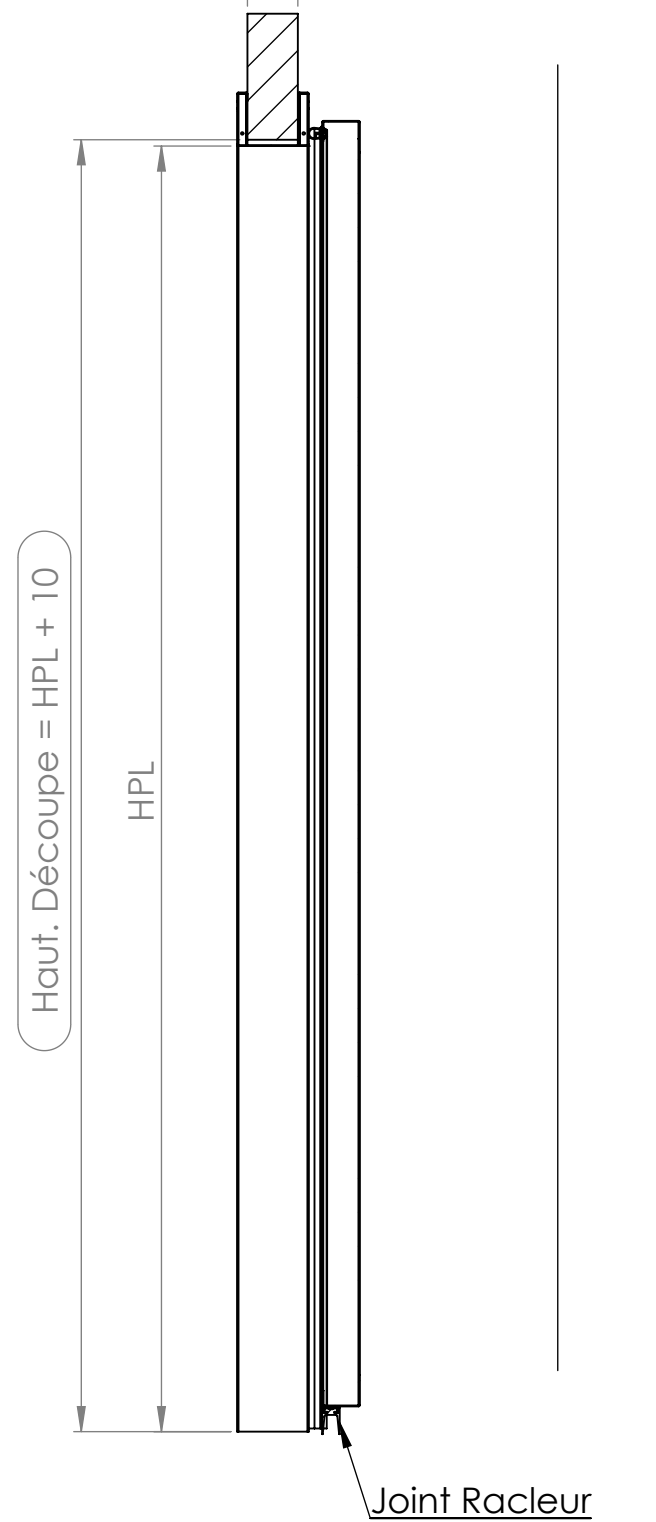

Vue de Face

Larg. Hors-tout = LPL + 260

Ep. Cloison

Tirant Droit

Larg. Hors-tout Int. = LPL + 220

Vue Arrière

COUPE A-A

COUPE B-B

Type Porte :	CLIENT :	LG	SPENLE 
SP200		A3	
1V	Cde N° :	Quantité :	F-57400 SARREBOURG
		ECHELLE: 1:12	Tél. +33 3 87 25 78 00
		01/08/2016	Fax. +33 3 87 25 70 57
			E-mail : info@spenle.fr