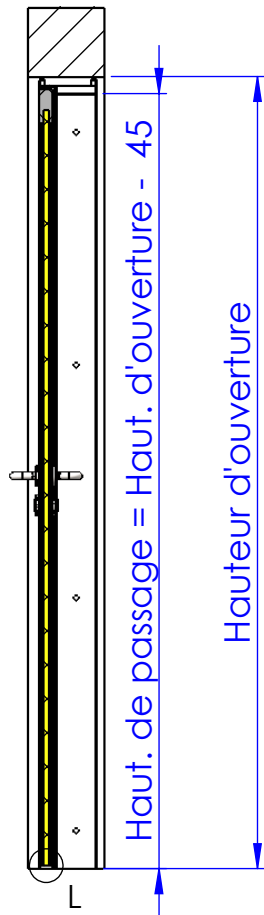

PORTE DE SERVICE EN POLYÉTHYLÈNE SP130

Type Porte :

SP130

HUISSERIE INOX

EN T

SPENLE 

F - 57400 SARREBOURG
Tél. +33 3 87 25 78 00
Fax. +33 3 87 25 70 57

Tirant Droit
Poussant Gauche

Huissérie T

Type Porte :

SP130

HUISSERIE INOX

EN T

SPENLE 

F - 57400 SARREBOURG
Tél. +33 3 87 25 78 00
Fax. +33 3 87 25 70 57

Tirant Droit (Vantail principal)
 Poussant Gauche

Larg. Hors-Tout = Larg. d'ouverture - 10

Renfort PE
 Gris 35 mm
 3 cotés

Type Porte :

SP130

HUISSERIE INOX

EN T

SPENLE

F - 57400 SARREBOURG
 Tél. +33 3 87 25 78 00
 Fax. +33 3 87 25 70 57