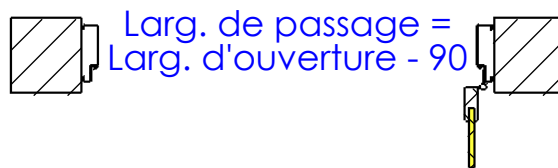

Huissérie T