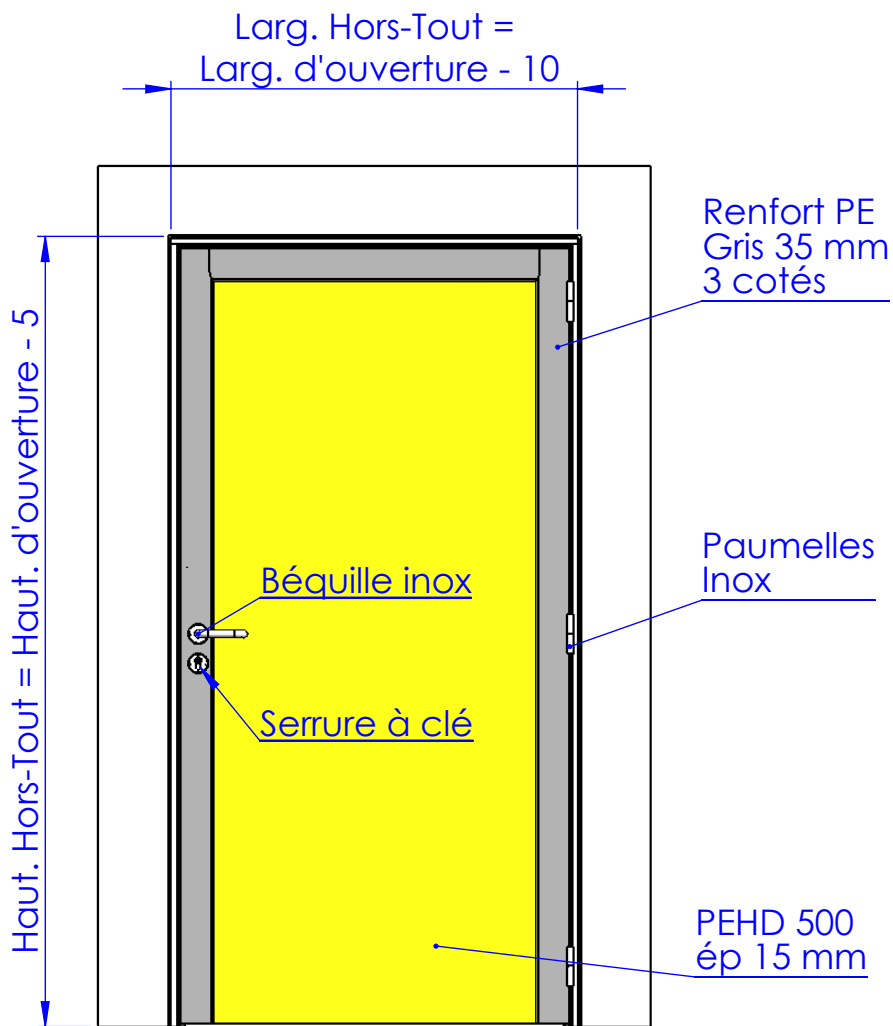

PORTE DE SERVICE EN POLYÉTHYLÈNE SP130

Type Porte :

SP130

HUISSERIE INOX

EN T

SPENLE 

F - 57400 SARREBOURG
Tél. +33 3 87 25 78 00
Fax. +33 3 87 25 70 57

Tirant Droit
Poussant Gauche

Huissérie T

Type Porte :

SP130

HUISSERIE INOX

EN T

SPENLE 

F - 57400 SARREBOURG
Tél. +33 3 87 25 78 00
Fax. +33 3 87 25 70 57

Tirant Droit (Vantail principal)
 Poussant Gauche

Larg. Hors-Tout = Larg. d'ouverture - 10

Renfort PE
 Gris 35 mm
 3 cotés

Type Porte :

SP130

HUISSERIE INOX

EN T

SPENLE

F - 57400 SARREBOURG
 Tél. +33 3 87 25 78 00
 Fax. +33 3 87 25 70 57