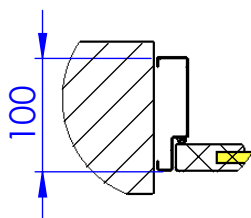

PORTE DE SERVICE EN POLYÉTHYLÈNE SP130

Type Porte :

SP130

HUISSERIE INOX

EN T

SPENLE 

F - 57400 SARREBOURG
Tél. +33 3 87 25 78 00
Fax. +33 3 87 25 70 57

Tirant Droit
Poussant Gauche

Huissérie T

Type Porte :

SP130

HUISSERIE INOX

EN T

SPENLE 

F - 57400 SARREBOURG
Tél. +33 3 87 25 78 00
Fax. +33 3 87 25 70 57

Tirant Droit (Vantail principal)
 Poussant Gauche

Larg. Hors-Tout = Larg. d'ouverture - 10

Renfort PE
 Gris 35 mm
 3 cotés

Type Porte :

SP130

HUISSERIE INOX

EN T

SPENLE

F - 57400 SARREBOURG
 Tél. +33 3 87 25 78 00
 Fax. +33 3 87 25 70 57