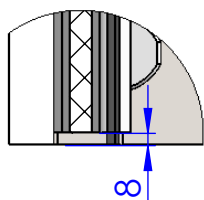

Larg. Hors-Tout = Larg. d'ouverture - 10

Renfort PE
 Gris 35 mm
 3 cotés

Type Porte :

SP130

HUISSERIE INOX

EN T

SPENLE

F - 57400 SARREBOURG
 Tél. +33 3 87 25 78 00
 Fax. +33 3 87 25 70 57