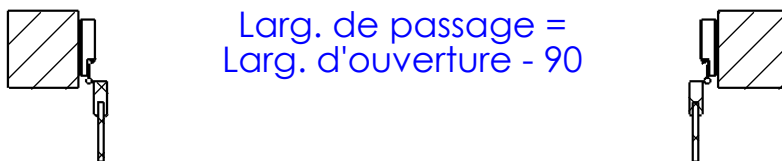

Huissérie T

Type Porte :

SP130

HUISSERIE INOX

EN T

SPENLE 

F - 57400 SARREBOURG
Tél. +33 3 87 25 78 00
Fax. +33 3 87 25 70 57

Tirant Droit (Vantail principal)
 Poussant Gauche

Larg. Hors-Tout = Larg. d'ouverture - 10

Renfort PE
 Gris 35 mm
 3 cotés

Type Porte :

SP130

HUISSERIE INOX

EN T

SPENLE

F - 57400 SARREBOURG
 Tél. +33 3 87 25 78 00
 Fax. +33 3 87 25 70 57