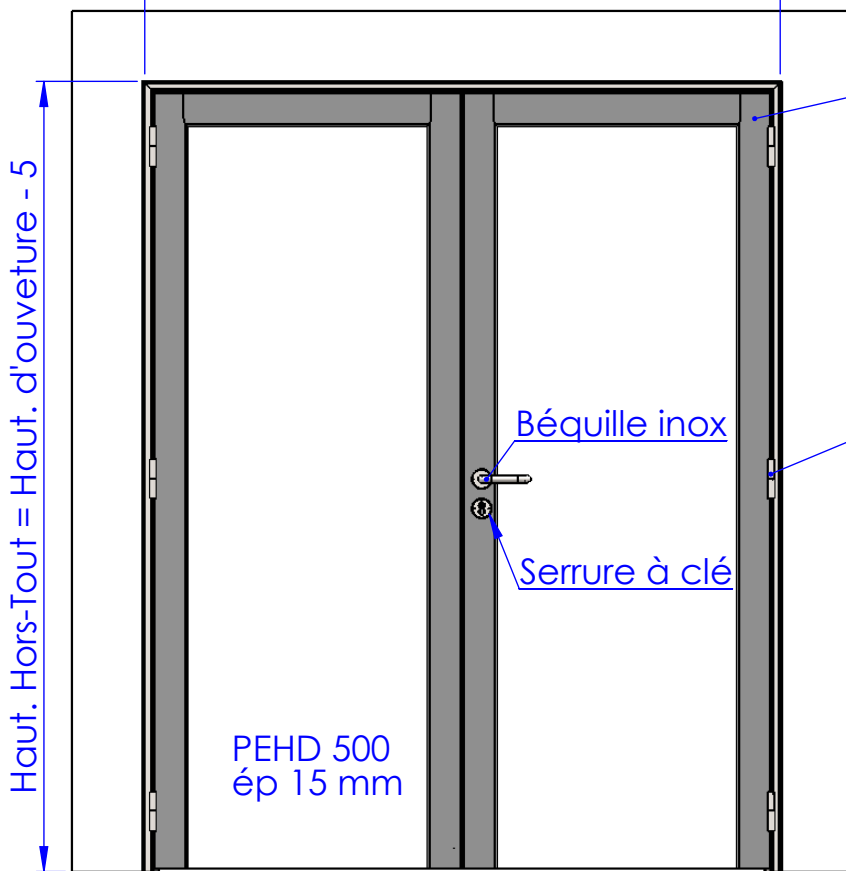

PORTE DE SERVICE EN POLYÉTHYLÈNE SP130

Type Porte :

SP130

HUISSERIE INOX

EN T

SPENLE 

F - 57400 SARREBOURG
Tél. +33 3 87 25 78 00
Fax. +33 3 87 25 70 57

Tirant Droit
Poussant Gauche

Huissérie T

Type Porte :

SP130

HUISSERIE INOX

EN T

SPENLE 

F - 57400 SARREBOURG
Tél. +33 3 87 25 78 00
Fax. +33 3 87 25 70 57

Tirant Droit (Vantail principal)
 Poussant Gauche

Larg. Hors-Tout = Larg. d'ouverture - 10

Renfort PE
 Gris 35 mm
 3 cotés

Type Porte :

SP130

HUISSERIE INOX

EN T

SPENLE

F - 57400 SARREBOURG
 Tél. +33 3 87 25 78 00
 Fax. +33 3 87 25 70 57