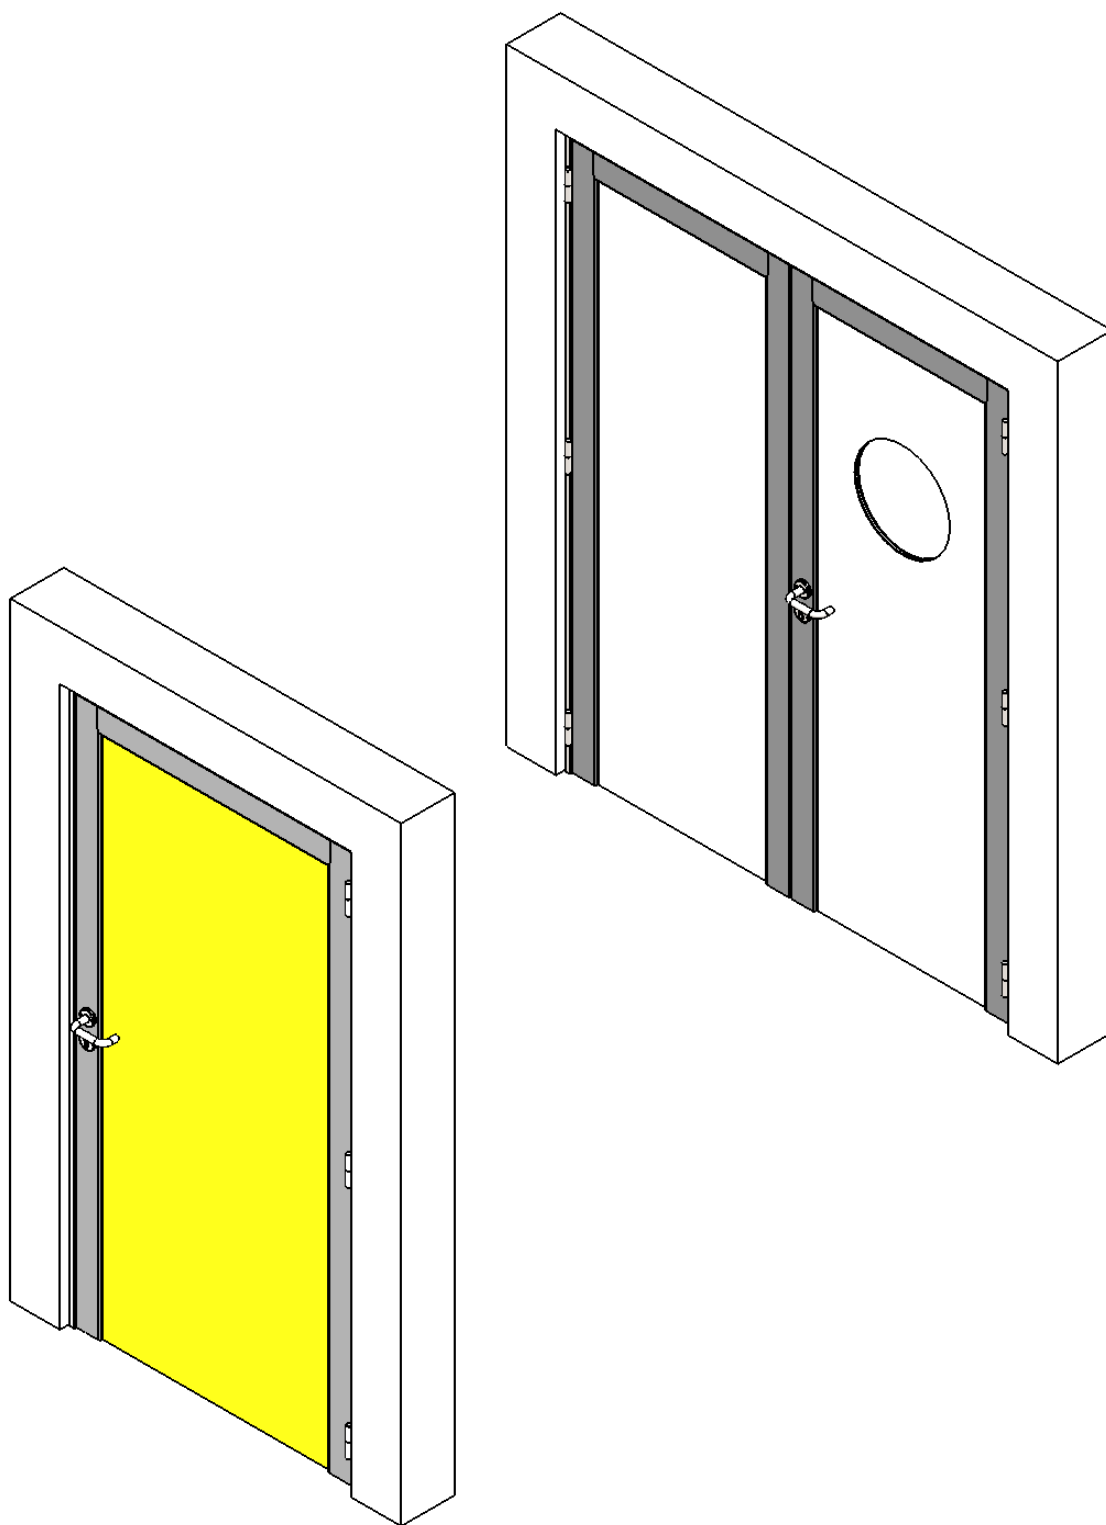

PORTE DE SERVICE EN POLYÉTHYLÈNE SP130

Type Porte :

SP130

HUISSERIE INOX

EN T

SPENLE 

F - 57400 SARREBOURG
Tél. +33 3 87 25 78 00
Fax. +33 3 87 25 70 57

Tirant Droit
Poussant Gauche