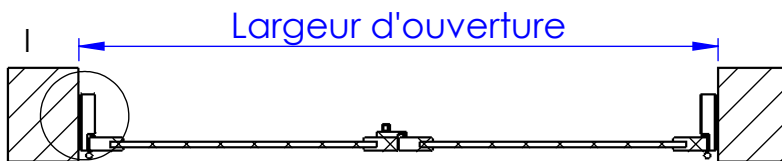

Huissérie T

Type Porte :

SP130

HUISSERIE INOX

EN T

SPENLE 

F - 57400 SARREBOURG
Tél. +33 3 87 25 78 00
Fax. +33 3 87 25 70 57

Tirant Droit (Vantail principal)
 Poussant Gauche

Larg. Hors-Tout = Larg. d'ouverture - 10

Renfort PE
 Gris 35 mm
 3 cotés

Type Porte :

SP130

HUISSERIE INOX

EN T

SPENLE

F - 57400 SARREBOURG
 Tél. +33 3 87 25 78 00
 Fax. +33 3 87 25 70 57