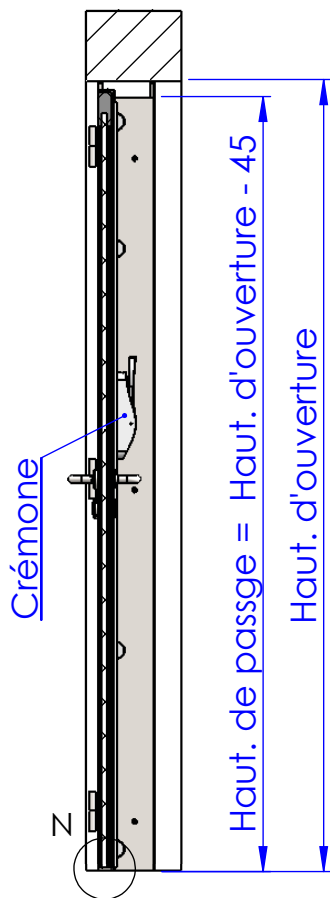

PORTE DE SERVICE EN POLYÉTHYLÈNE SP130

Type Porte :

SP130

HUISSERIE INOX

EN T

SPENLE 

F - 57400 SARREBOURG
Tél. +33 3 87 25 78 00
Fax. +33 3 87 25 70 57

Tirant Droit
Poussant Gauche

Huissérie T

Type Porte :

SP130

HUISSERIE INOX

EN T

SPENLE 

F - 57400 SARREBOURG
Tél. +33 3 87 25 78 00
Fax. +33 3 87 25 70 57

Tirant Droit (Vantail principal)
 Poussant Gauche

Larg. Hors-Tout = Larg. d'ouverture - 10

Renfort PE
 Gris 35 mm
 3 cotés

Type Porte :

SP130

HUISSERIE INOX

EN T

SPENLE

F - 57400 SARREBOURG
 Tél. +33 3 87 25 78 00
 Fax. +33 3 87 25 70 57