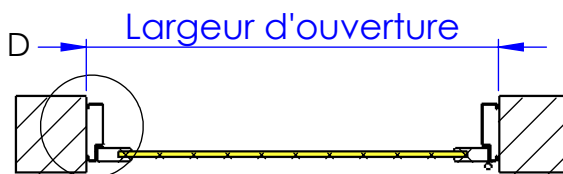

Huissérie T