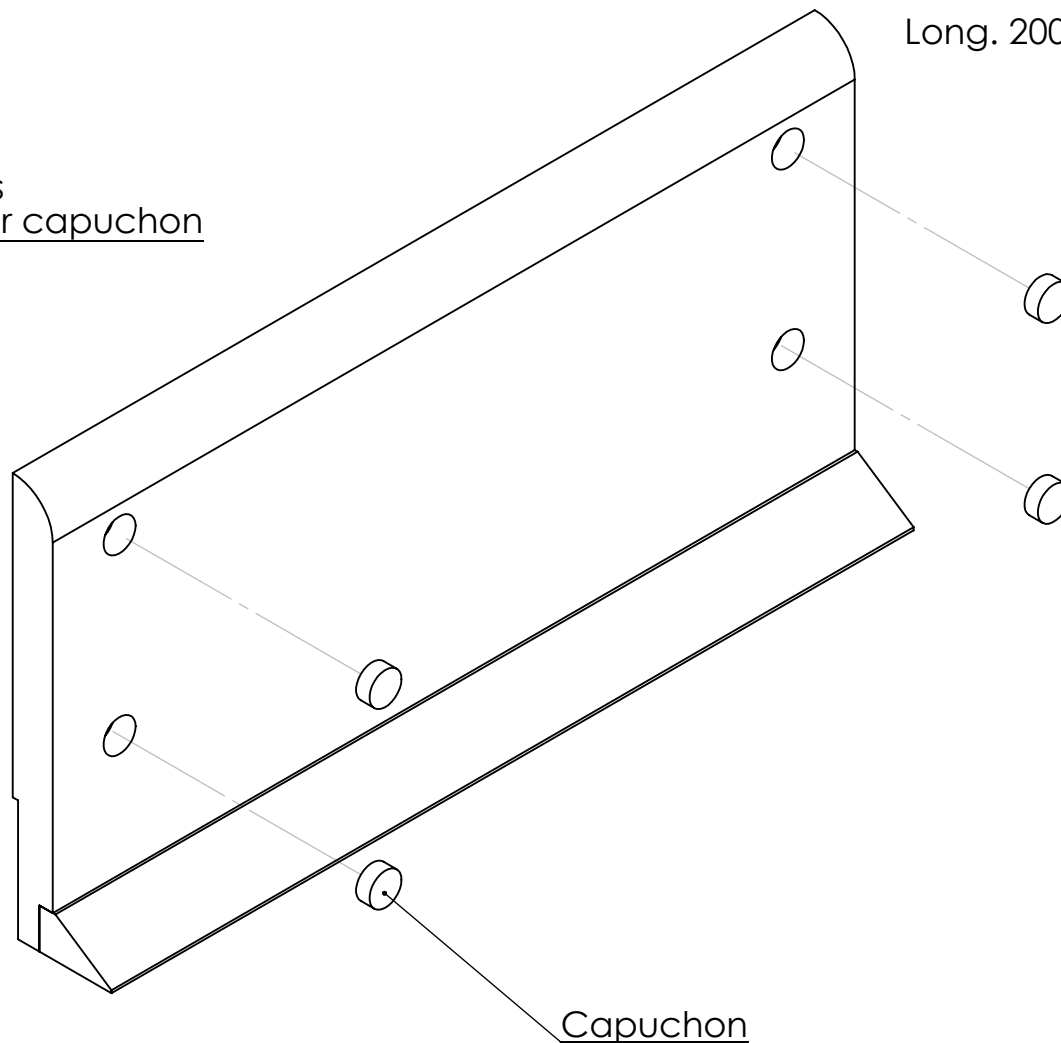

# Plinthe en Polyéthylène

Long. 2000 à 2500

Fixation par vis  
Masquage par capuchon

Coloris :

Blanc neige

Bleu océan

Rouge coquelicot

Noir ardoise