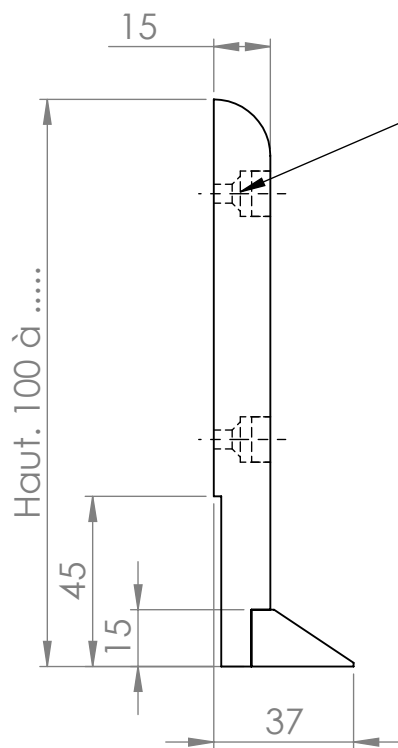

# Plinthe en Polyéthylène

Long. 2000 à 2500

Fixation par vis  
Masquage par capuchon

Coloris :

Blanc neige

Bleu océan

Rouge coquelicot

Noir ardoise