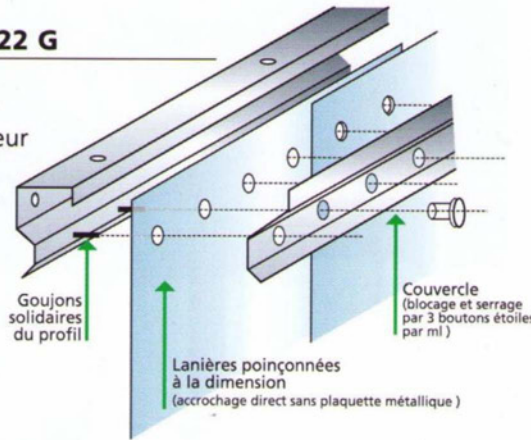

# PORTE À LANIÈRES PVC SOUPLE L 22

Lanières décrochantes en PVC souple de qualité cristal, aux bords arrondis.

Simple, économique, amovible en été.

Fixation à accrochage rapide :

## 2• Accrocher les lanières

## 3• Fixer le couvercle

En été, les lanières peuvent être rangées, à une extrémité, sur des goujons plus longs.

### • FIXATION L 22 G

Profil étanche, robuste en acier galvanisé épaisseur 20/10è. Grande rapidité et simplicité de pose.