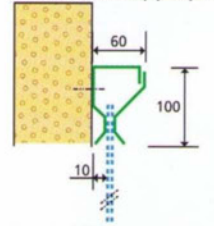

Fixation en applique