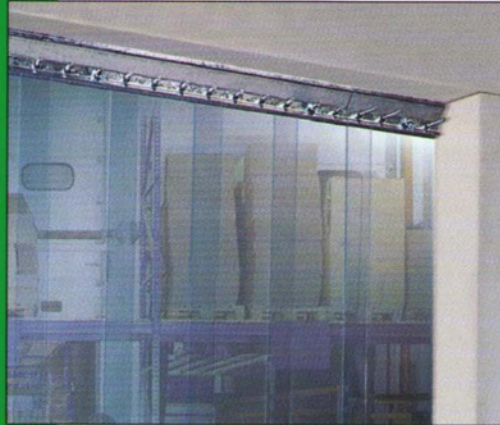

3• Fixer le couvercle

En été, les lanières peuvent être rangées, à une extrémité, sur des goujons plus longs.

• FIXATION L 22 G

Profil étanche, robuste en acier galvanisé épaisseur 20/10è. Grande rapidité et simplicité de pose.