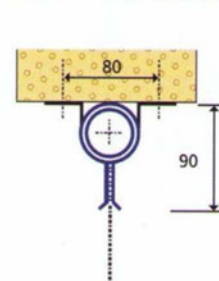

Fixation sous linteau