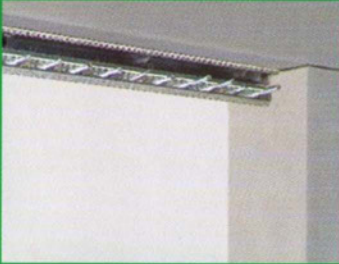

PORTE À LANIÈRES PVC SOUPLE L 22

Lanières décrochantes en PVC souple de qualité cristal, aux bords arrondis.

Simple, économique, amovible en été.

Fixation à accrochage rapide :

1• Poser le profil