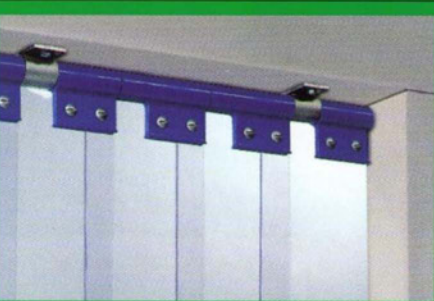

3• Fixer le couvercle

En été, les lanières peuvent être rangées, à une extrémité, sur des goujons plus longs.

• FIXATION L 22 G

Profil étanche, robuste en acier galvanisé épaisseur 20/10è. Grande rapidité et simplicité de pose.